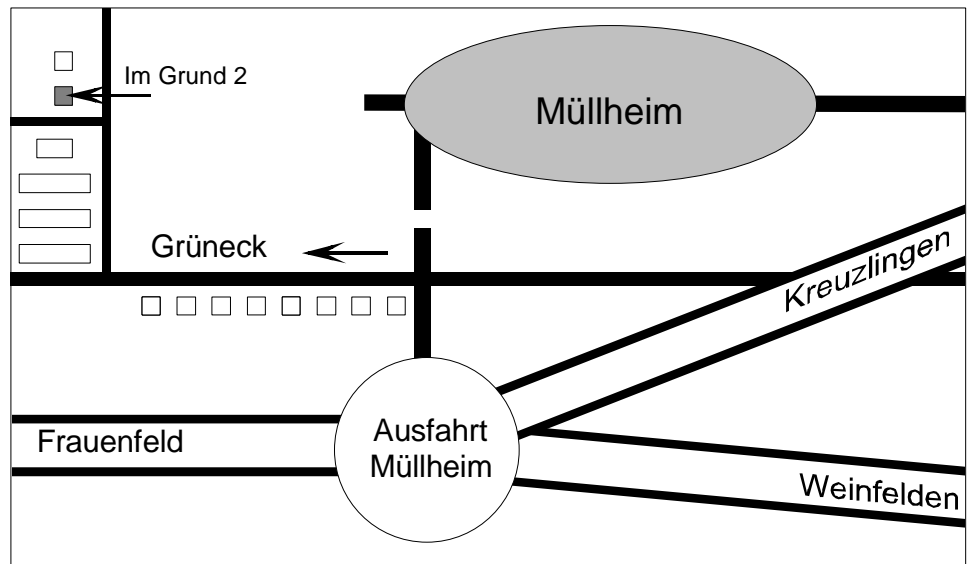

EVA-Exkursion: Ochsenfurt

Datum: Samstag, 12. Juli 2008
Treffpunkt: Hermann Blöchlinger, Im Grund 2, Grüneck, 8555 Müllheim

Treffzeiten: 12.00-13.00. Für erst zum Lichtfang Anreisende 18.00-20.00 Uhr

Programm: 13.00 – 17.30 Uhr: Exkursion Region Ochsenfurt – Schalmhub
Ab 20.00 Uhr: Lichtfang in der Ochsenfurt
Für Bahnreisende wird ein Abholdienst organisiert
(telefonische Voranmeldung: 052 763 10 79 H.Blöchlinger)

Besonderes: Wer gerne bereits am Vormittag ins Feld gehen möchte, melde sich vorher

Ausrüstung: Gutes Schuhwerk (feucht, lehmig), Zecken vorbeugen

Verpflegung: Aus dem Rucksack. Ab 18 Uhr sind wir in Grüneck, wo grilliert werden kann